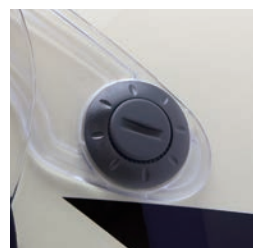

マットブラック / ガンメタ

マットブラウン / マットアイボリー

ジェットヘルメット

SJ-308ST

品名	スモールジョンジェットヘルメット		
品番	SJ-308 ST	価格	オープン
サイズ	57cm~60cm未満	規格	SG規格 (全自動二輪対応)
カラー	ホワイト / チタン (WH / TI)		4 937641 031499
	ホワイト / レッド (WH / RD)		4 937641 068464
	アイボリー / ブラック (IV / BK)		4 937641 068457
	ブラック / レッド (BK / RD)		4 937641 031505
	ブルー / ホワイト (BL / WH)		4 937641 068440
	ブラック / ブラック (BK / BK)		4 937641 068433
	マットブラック / ガンメタ (MBK / GM)		4 937641 031437
	マットブラウン / マットアイボリー (MBR / MIV)		4 937641 032113
本体重量		本体サイズ	
パッケージサイズ			
特長	○安心のSG規格適合ジェットヘルメット		
	○センターストライプに加え、サイドにはスターマークデザインを採用		
	○開閉式パブルシールド (クリア) 標準装備		
	○スモーク、シルバー、レインボー専用シールドを設定 (別売)		
	○あごひもはワンタッチ脱着可能		
	○全排気量対応のバイク用ヘルメット		
○シールドは大きく開閉。マスクをしたままでも楽々			
付属品	取扱説明書、サイズ調整用スポンジ		

サイドビュー (シールドオープン時)

フロントビュー

UVカットシールド

内装は抗菌・防臭仕様

ディテールもしっかりと仕上げ

ワンタッチバックル

OPTION PARTS

(装着例・※1・2・3)